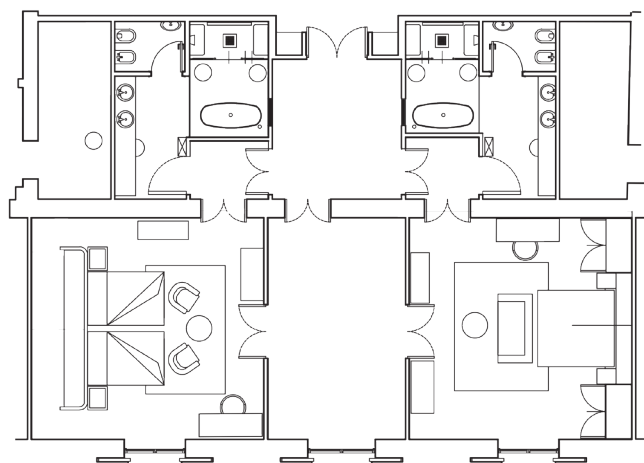

“La Superba” è una straordinaria **Suite Presidenziale** situata al terzo piano del nostro hotel, con una superficie totale di **oltre 140 metri quadrati**, che rappresenta un'autentica oasi di lusso e raffinatezza nel cuore di **Genova**.

La suite presidenziale si compone di:

- **Un elegante foyer** ad uso esclusivo ideale per una totale privacy e sicurezza
- **Un salotto** finemente arredato con divano e tv led a scomparsa con sound bar incorporata, che beneficia di un accesso indipendente al foyer.
- **Due camere da letto:** una con letto matrimoniale king-size ed una camera a due letti, entrambe con imponenti cabine armadio e comunicanti fra di loro attraverso l'ambiente giorno. I soffitti sono impreziositi da stucchi in gesso e rosoni illuminati da luci led ad intensità variabile.
- **Due bagni lussuosi, in marmo Calacatta**, con rubinetteria “Gold” ed entrambi dotati di **bagno turco** con doccia emozionale, aromaterapia e cromoterapia ed una vasca ovale per un totale relax con sali da bagno del mar Morto. A disposizione del cliente, una selezione di oltre 18 essenze profumate e balsamiche.
- Linea cortesia Culti, vanity set deluxe, set thè e tisane e macchina da caffè Nespresso completano le dotazioni scelte per coccolare i nostri ospiti.