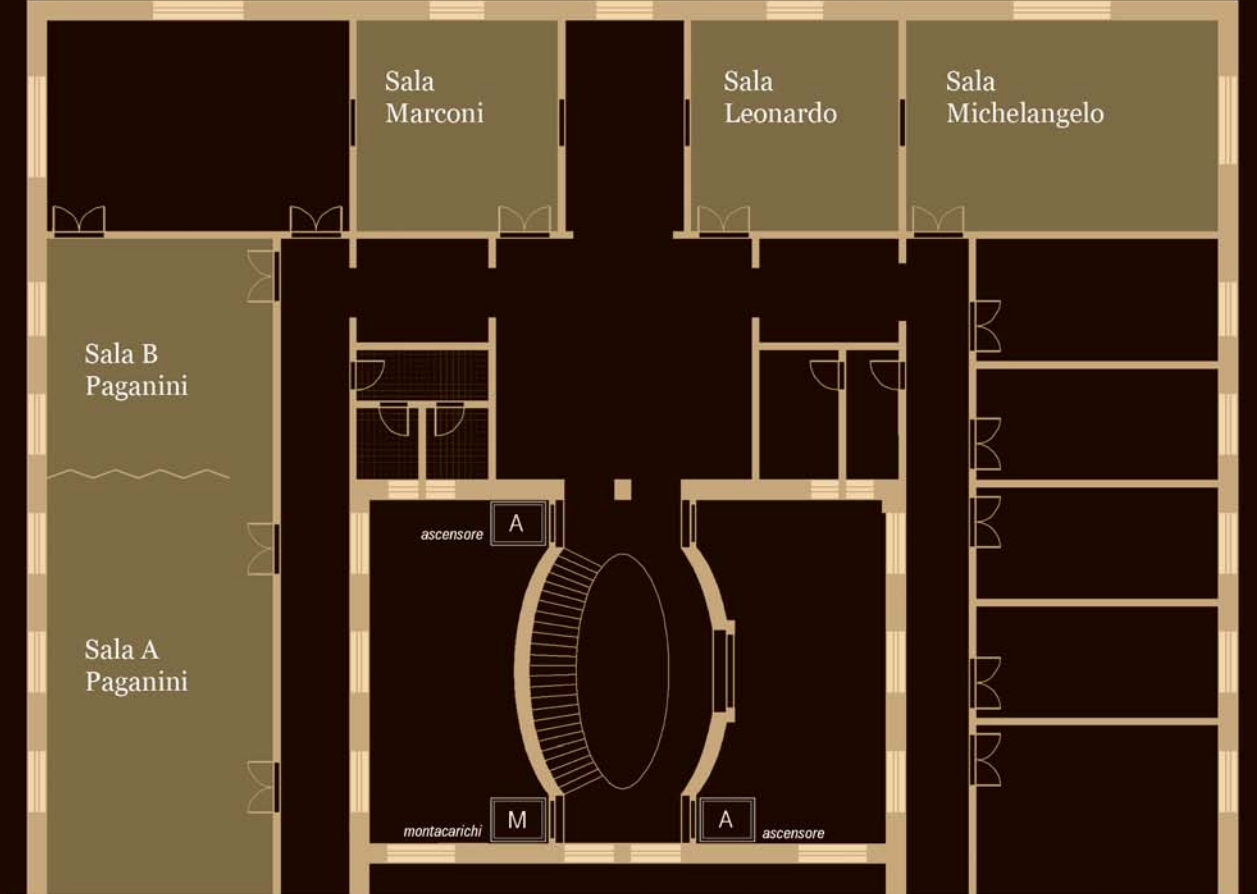

HOTEL BRISTOL PALACE
 ★★ ★★ ★★
GENOVA

Secondo Piano

CAPACITA' SALE RIUNIONI

SALE RIUNIONI	lung.	larg.	h					
Sala Leonardo	6	6	4	40	20	24	20	24
Sala Michelangelo	6	9	4	60	30	40	35	45
Sala Marconi	6	6	4	40	20	24	20	24
Sala Paganini A	14,30	7	3,40	150	40	50	50	80
Sala Paganini B	5,70	7	3,40	40	20	24	20	30
Sala Paganini A+B	20	7	3,40	200	70	100	80	110

MEETING ROOM	length	width	h					
Room Leonardo	6	6	4	40	20	24	20	24
Room Michelangelo	6	9	4	60	30	40	35	45
Room Marconi	6	6	4	40	20	24	20	24
Room Paganini A	14,30	7	3,40	150	40	50	50	80
Room Paganini B	5,70	7	3,40	40	20	24	20	30
Room Paganini A+B	20	7	3,40	200	70	100	80	110