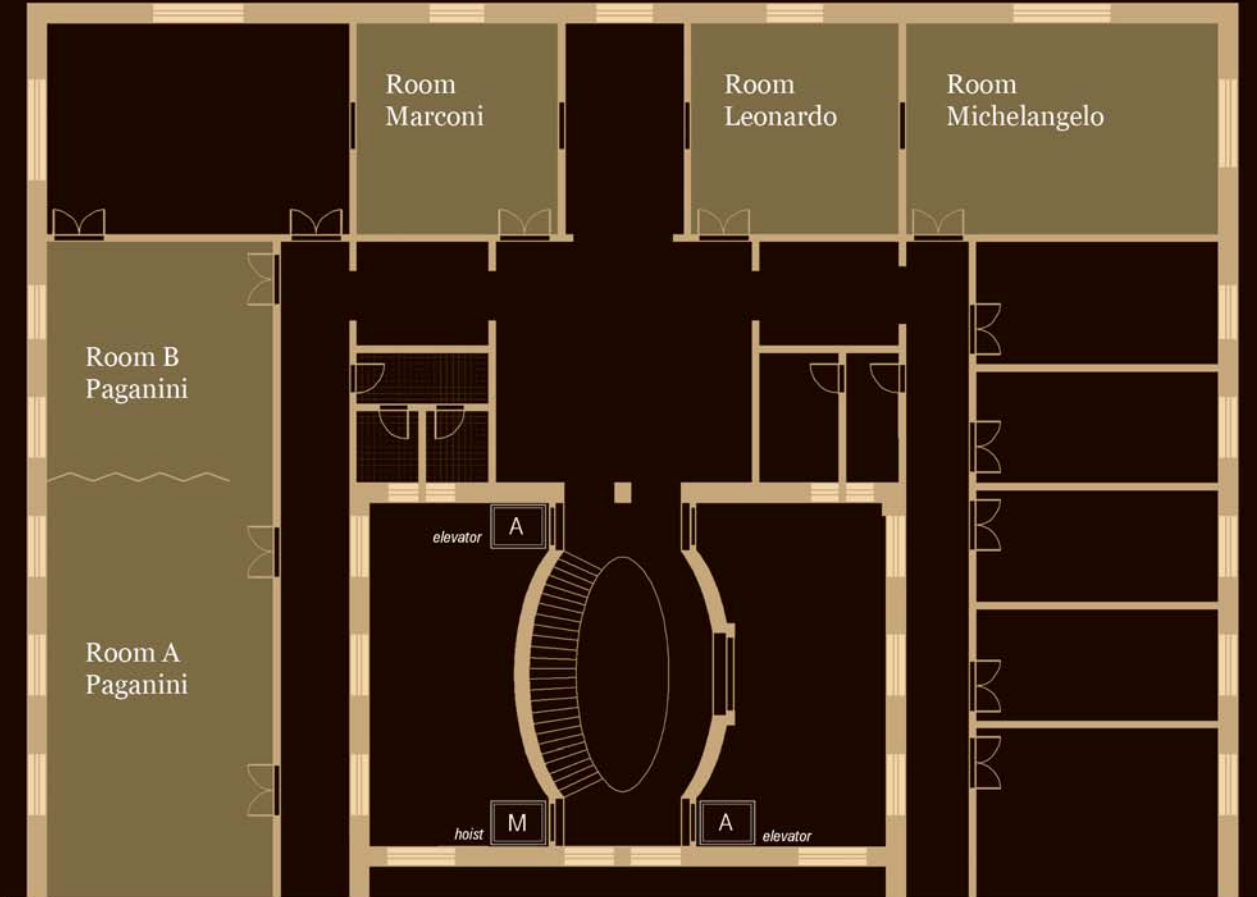

HOTEL BRISTOL PALACE
★★ ★★
GENOVA

Second Floor

MEETING ROOM CAPACITY

MEETING ROOM	length	width	h					
Room Leonardo	6	6	4	40	20	24	20	24
Room Michelangelo	6	9	4	60	30	40	35	45
Room Marconi	6	6	4	40	20	24	20	24
Room Paganini A	14,30	7	3,40	150	40	50	50	80
Room Paganini B	5,70	7	3,40	40	20	24	20	30
Room Paganini A+B	20	7	3,40	200	70	100	80	110