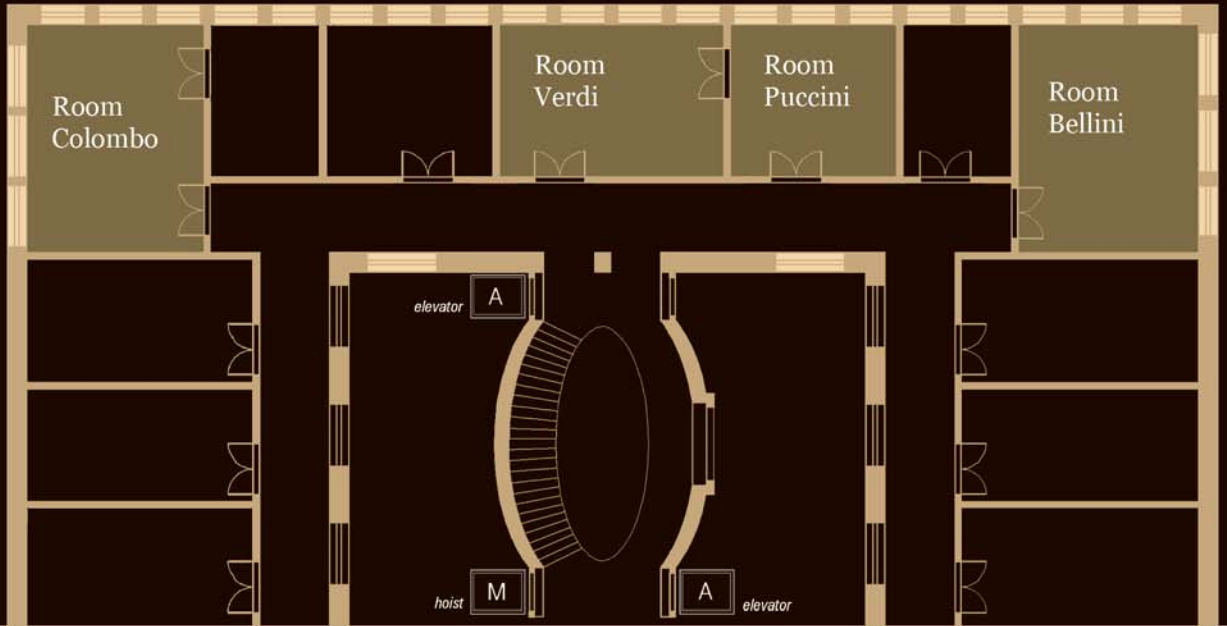

## Primo Piano

### CAPACITA' SALE RIUNIONI

SALE RIUNIONI	lung.	larg.	h					
Sala Colombo	6,60	5,70	3,20	40	20	24	20	24
Sala Verdi	4	6	3,80	15	15	15	15	12
Sala Puccini	4	4,50	3,80	15	10	12	12	10
Sala Bellini	6,50	5,50	3,70	40	20	24	20	24

**HOTEL BRISTOL PALACE**  
 ★★ ★★ ★★  
**GENOVA**

**First Floor**

**MEETING ROOM CAPACITY**

MEETING ROOM	length	width	h					
Room Colombo	6,60	5,70	3,20	40	20	24	20	24
Room Verdi	4	6	3,80	15	15	15	15	12
Room Puccini	4	4,50	3,80	15	10	12	12	10
Room Bellini	6,50	5,50	3,70	40	20	24	20	24